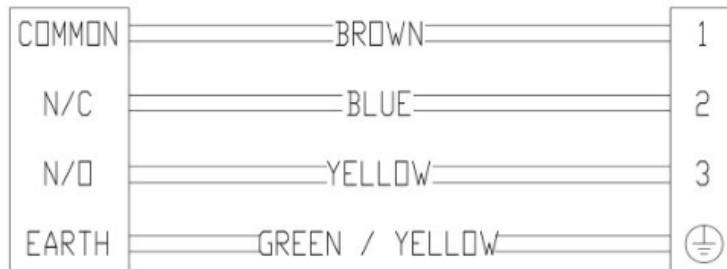

Electrical Wiring

Guide (Plug & Socket)

MICROSWITCH

K14CE
BASE PLUG