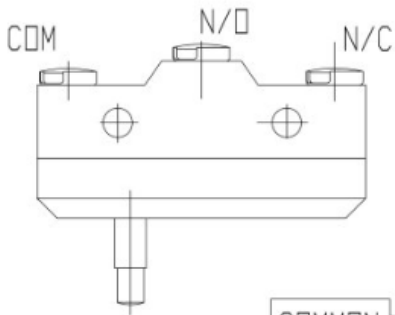

Electrical Wiring

Guide (Plug & Socket)

MICROSWITCH

K14CE
BASE PLUG